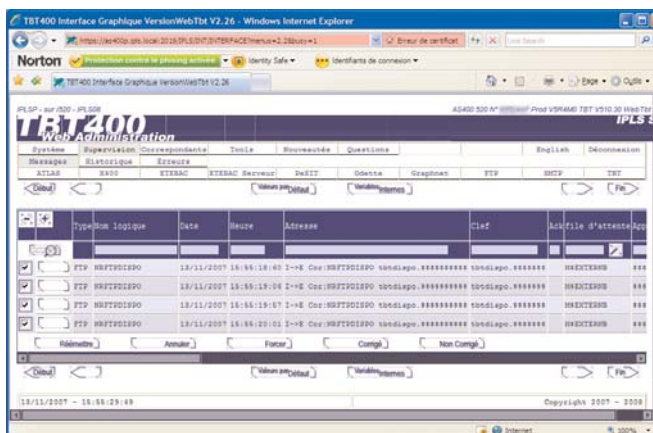

webTBT n'est pas une simple émulation graphique mais bel et bien **une interface active**. Il s'agit d'une **application puissante et architecturée** utilisant des techniques modernes d'affichage et dont **la vocation première reste sans conteste l'administration et la supervision de votre système de communication**.

Dores et déjà de nouvelles fonctionnalités de TBT/400 sont en production sur webTBT :

1. Simplification des écrans de paramétrage,
   - Plusieurs niveaux d'autorisation,
   - Outil évolué de recherche de correspondants,
   - Séparation des correspondants par protocole,
   - Séparation des messages par protocole dans la supervision et dans l'historique...
   - Recherche multi critères sur l'historique et l'annuaire,
   - Possibilité de réémettre un groupe de messages après sélection,
   - Annulation d'un groupe de messages après sélection,
   - Filtre de l'historique et de l'annuaire par protocole...
2. webTBT intègre un **émulateur 5250 (open source)**

Ces clients qui nous font confiance :

- LES FORGES DE BOLOGNE
- WESTAFLEX
- EUGENE PERMA France
- POMONA
- SYSTEME U
- VETO SANTE
- CREDIT MUNICIPAL
- COGESAL - MIKO
- MARK IV - SYSTEMES MOTEURS
- EXIDE BATTERIES Ltd
- HUTCHINSON
- THYSSENKRUPP España
- ...

Quels que soient vos besoins en communication,
IPLS répond à toutes vos attentes en vous proposant
des solutions évolutives.