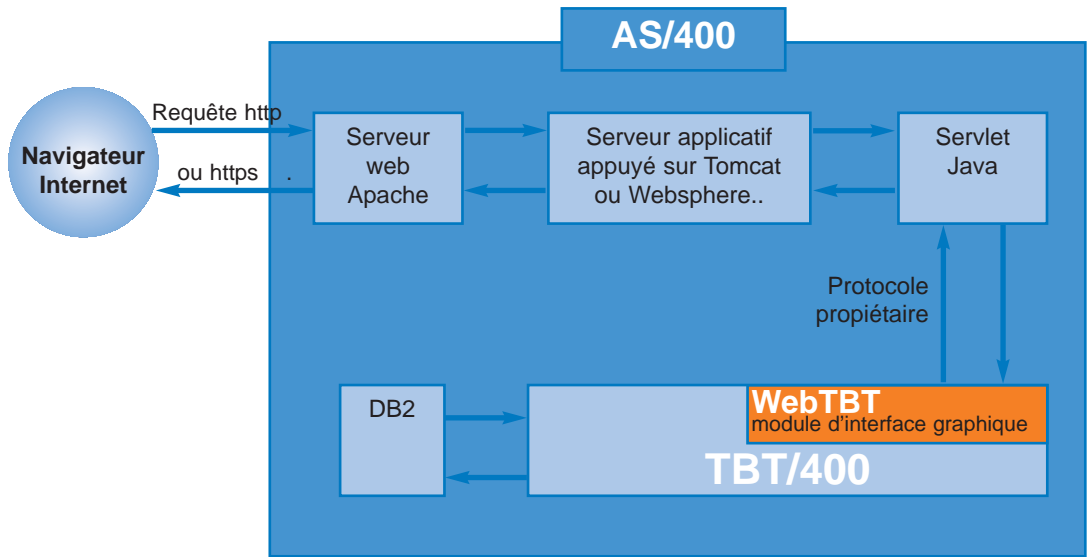

webTBT n'est pas une simple émulation graphique mais bel et bien **une interface active**. Il s'agit d'une **application puissante et architecturée** utilisant des techniques modernes d'affichage et dont **la vocation première reste sans conteste l'administration et la supervision de votre système de communication**.

Dores et déjà de nouvelles fonctionnalités de TBT/400 sont en production sur webTBT :

- Simplification des écrans de paramétrage,
 - Plusieurs niveaux d'autorisation,
 - Outil évolué de recherche de correspondants,
 - Séparation des correspondants par protocole,
 - Séparation des messages par protocole dans la supervision et dans l'historique...
 - Recherche multi critères sur l'historique et l'annuaire,
 - Possibilité de réémettre un groupe de messages après sélection,
 - Annulation d'un groupe de messages après sélection,
 - Filtre de l'historique et de l'annuaire par protocole...
- webTBT intègre un **émulateur 5250 (open source)**

Quels que soient vos besoins en communication,
IPLS répond à toutes vos attentes en vous proposant
des solutions évolutives.

Interface web - techniquement

Exemples d'écrans

Exemple de supervision FTP à partir duquel il est possible de filtrer par nom de correspondant, nom de fichier, date de réception... Il est bien entendu possible de "zoomer" un transfert pour en voir le détail.