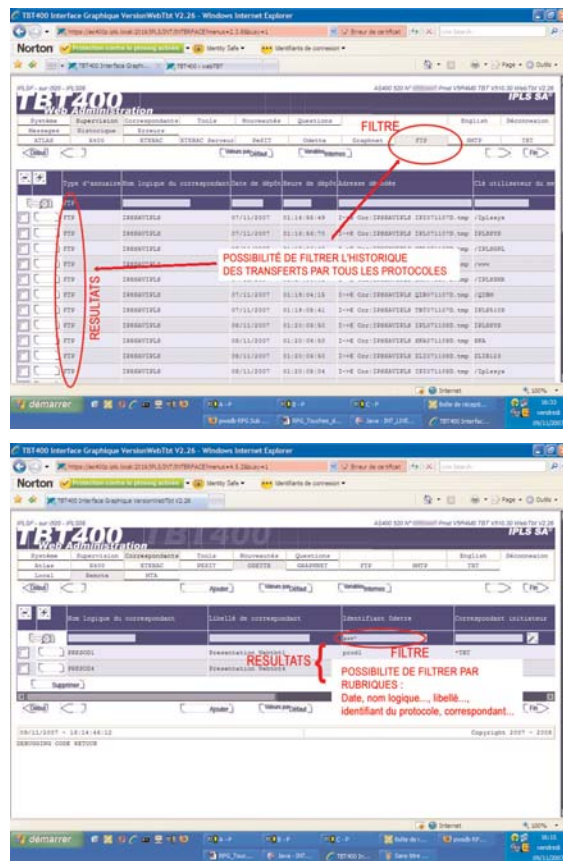

webTBT n'est pas une simple émulation graphique mais bel et bien **une interface active**. Il s'agit d'une **application puissante et architecturée** utilisant des techniques modernes d'affichage et dont **la vocation première reste sans conteste l'administration et la supervision de votre système de communication**.

Dores et déjà de nouvelles fonctionnalités de TBT/400 sont en production sur webTBT :

- Simplification des écrans de paramétrage,
 - Plusieurs niveaux d'autorisation,
 - Outil évolué de recherche de correspondants,
 - Séparation des correspondants par protocole,
 - Séparation des messages par protocole dans la supervision et dans l'historique...
 - Recherche multi critères sur l'historique et l'annuaire,
 - Possibilité de réémettre un groupe de messages après sélection,
 - Annulation d'un groupe de messages après sélection,
 - Filtre de l'historique et de l'annuaire par protocole...
- webTBT intègre un **émulateur 5250 (open source)**

Quels que soient vos besoins en communication,
IPLS répond à toutes vos attentes en vous proposant
des solutions évolutives.

Interface web - techniquement

Exemples d'écrans

Exemple de supervision FTP à partir duquel il est possible de filtrer par nom de correspondant, nom de fichier, date de réception... Il est bien entendu possible de "zoomer" un transfert pour en voir le détail.